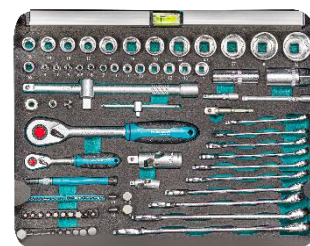

Deckel / Couvercle / Coperchio

Mittelplatte oben / Intercalaire supérieure / Separatore superiore

Mittelplatte unten / Intercalaire inférieure / Separatore inferiore

Boden / Fond / Fondo

Menge Qté/Qt	Beschreibung	Description	Descrizione	Artikel Art./Art.
	<b>Deckel</b>	<b>Couvercle</b>	<b>Coperchio</b>	
1	technocraft Rollgabelschlüssel 10	technocraft Clé à molette 10	technocraft Chiave a rullino 10	<a href="#">662885</a>
1	technocraft Sicherheits-Schlosserhammer 300 g	technocraft Marteau de serruriers de sécurité 300 g	technocraft Martello da fabbro di sicurezza 300 g	<a href="#">664553</a>
1	technocraft Universalmesser mit Stellrad	technocraft Couteau universel avec molette	technocraft Coltello universale con rotella	<a href="#">663066</a>
10	technocraft Ersatzklingen 18 mm	technocraft Lames de rechange 18 mm	technocraft Lama di ricambio 18 mm	<a href="#">662296</a>
1	technocraft Teleskop-Magnetgreifer	technocraft Préhenseur magnétique télescopique	technocraft Asta magnete telescopica	<a href="#">289228</a>
1	technocraft Bauschlüssel für Rundzylinder CH-Modell	technocraft Clé de construction cylindres ronds modèle CH	technocraft Chiave di costruzione cilindri tondi, modello CH	<a href="#">662368</a>
1	technocraft Präzisions-Schieblehre 150 mm	technocraft Pied à coulisse de précision 150 mm	technocraft Calibro a corsoio di precisione 150 mm	<a href="#">662846</a>
1	technocraft HSS-Metallsägebogen 300 mm	technocraft Scie à métaux HSS	technocraft Sega ad arco in metallo 300 mm	<a href="#">664197</a>
1	technocraft Malerspachtel 40 mm	technocraft Spatule de peintre 40 mm	technocraft Spatola per imbianchini 40 mm	<a href="#">664155</a>
	<b>Mittelplatte oben</b>	<b>Intercalaire supérieure</b>	<b>Separatore superiore</b>	
1	technocraft Werkstattfeile, halbrund	technocraft Lime d'atelier, demi-ronde	technocraft lima per officina, meta rotonda	<a href="#">663785</a>
1	technocraft Universalschere, gerade, rostfrei	technocraft Cisaille universelle, droite, inoxydable	technocraft Cesoa universale, dritte, inox	<a href="#">663076</a>
1	technocraft Kabelschuh-Klemmzangen-Satz 41-tlg	technocraft Jeu de pince à sertir 41-pcs	technocraft Serie capicorde con pinza 41-pzi	<a href="#">662690</a>
1	technocraft Sicherungsring-Zange gerade aussen 180 mm	technocraft Pince pour circlips extérieur 180 mm	technocraft Pinza per anelli di sicurezza esterni dritta 180 mm	<a href="#">664561</a>
1	technocraft Sicherungsring-Zange gerade innen 180 mm	technocraft Pince pour circlips intérieur 180 mm	technocraft Pinza per anelli di sicurezza interni dritta 180 mm	<a href="#">664564</a>
1	Wasserpumpenzange Cobra® atramentiert 250 mm	Wasserpumpenzange Cobra® atramentiert 250 mm	Knipex Pinza regulabile Cobra® bonderizzata 250 mm	<a href="#">166428</a>
1	Kneifzange	Kneifzange	Knipex Tenaglia	<a href="#">601095</a>
1	KNIPEX Kombizange, verchromt, mit Griffhüllen 180 mm	KNIPEX Pince univers. chromée avec gaine 180 mm	Knipex Pinza cromata, con manici rivestiti 180 mm	249629
1	KNIPEX Seitenschneider verchromt, mit Griffhüllen 160 mm	KNIPEX Pince coupante diagonale chromée, avec gaine 160 mm	Knipex Tronchese a tagliente laterale cromato, con manici rivestiti 160 mm	242237
1	Flachrundzange gerade, verchromt, mit Griffhüllen 160	Flachrundzange gerade, verchromt, mit Griffhüllen 160	Knipex Pinza a becchi mezzotondi diritti, cromata, con manici rivestiti 160 mm	<a href="#">192336</a>
1	technocraft Bit-/Schraubendreherhalter 1/4"	technocraft Tournevis/porte-embouts 1/4"	technocraft Cacciavite per inserti 1/4"	<a href="#">663425</a>
1	technocraft Ausreiber-Ahle	technocraft Equarrissoir	technocraft Alesatore	<a href="#">663355</a>
	<b>Mittelplatte unten</b>	<b>Intercalaire inférieure</b>	<b>Separatore inferiore</b>	
1	PB 8100 Schlitz-Schraubendreher 1	PB Tournevis pour vis à fente 8100 1	PB 8100 Giravite con intaglio 1	310788
1	PB 8100 Schlitz-Schraubendreher 2	PB Tournevis pour vis à fente 8100 2	PB 8100 Giravite con intaglio 2	310789
1	PB 8100 Schlitz-Schraubendreher 3	PB Tournevis pour vis à fente 8100 3	PB 8100 Giravite con intaglio 3	310790
1	PB 8100 Schlitz-Schraubendreher 4	PB Tournevis pour vis à fente 8100 4	PB 8100 Giravite con intaglio 4	310791
1	PB 8190 Kreuz-Schraubendreher Phillips 1-80 1	PB Tournevis en croix Phillips 8190 1	PB 8190 Giravite per viti Phillips PH 1-80, 1	310795
1	PB 8190 Kreuz-Schraubendreher Phillips 2-100 2	PB Tournevis en croix Phillips 8190 2	PB 8190 Giravite per viti Phillips PH 2-100, 2	310796