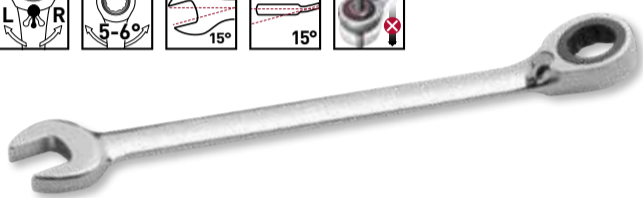

Clickkraft Ratschen-Ring-Maulschlüssel, umschaltbar Clé mixte à cliquet Clickkraft, réversible

Art.	Grösse / Taille	Preis / Prix
3404-10	10 mm	CHF 12.90
3404-11	11 mm	CHF 13.30
3404-12	12 mm	CHF 13.90
3404-13	13 mm	CHF 14.90
3404-14	14 mm	CHF 16.90
3404-15	15 mm	CHF 16.90
3404-16	16 mm	CHF 16.90
3404-17	17 mm	CHF 18.90
3404-18	18 mm	CHF 18.90
3404-19	19 mm	CHF 19.90
3404-20	20 mm	CHF 22.-
3404-21	21 mm	CHF 33.-
3404-22	22 mm	CHF 35.-
3404-24	24 mm	CHF 39.-

Rollgabelschlüssel Clé à molette

Art.	Grösse / Taille	Preis / Prix
2415	15" 375 mm	CHF 39.-
2418	18" 450 mm	CHF 69.-