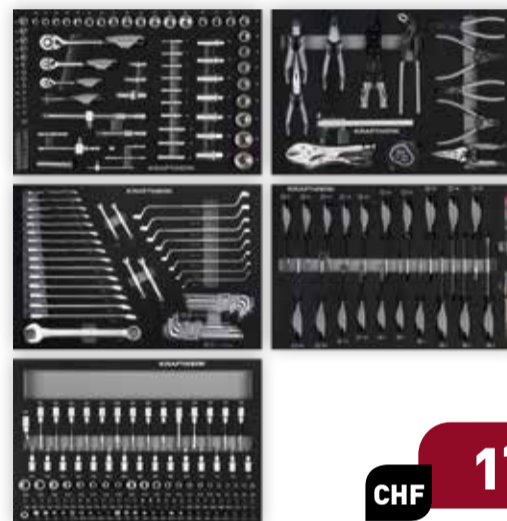

Art. 102.117.106

BASIC LINE Werkstattwagen BT700, 7 Schubladen, 274-tlg.
BASIC LINE Servante d'atelier BT700, 7 tiroirs, 274 pcs.

CHF **1'599.-**