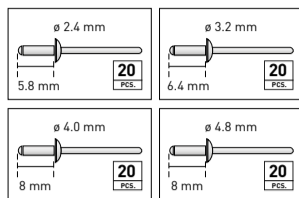

CHF **25.-**

Clickkraft Ratschen-Ring-Maulschlüssel, umschaltbar Clé mixte à cliquet Clickkraft, réversible

Art.	Grösse / Taille	Preis / Prix
3404-10	10 mm	CHF 12.90
3404-11	11 mm	CHF 13.30
3404-12	12 mm	CHF 13.90
3404-13	13 mm	CHF 14.90
3404-14	14 mm	CHF 16.90
3404-15	15 mm	CHF 16.90
3404-16	16 mm	CHF 16.90
3404-17	17 mm	CHF 18.90
3404-18	18 mm	CHF 18.90
3404-19	19 mm	CHF 19.90
3404-20	20 mm	CHF 22.-
3404-21	21 mm	CHF 33.-
3404-22	22 mm	CHF 35.-
3404-24	24 mm	CHF 39.-

Rollgabelschlüssel Clé à molette

Art.	Grösse / Taille	Preis / Prix
2415	15" 375 mm	CHF 39.-
2418	18" 450 mm	CHF 69.-

Art. 2224 Hand-Blindnietzangen-Satz Coffret pince à riveter

CHF 35.-

Art. 3181 Universal-Präzisions-Bit-Satz, 24-tlg. Boîte d'embouts de précision universel, 24 pcs.