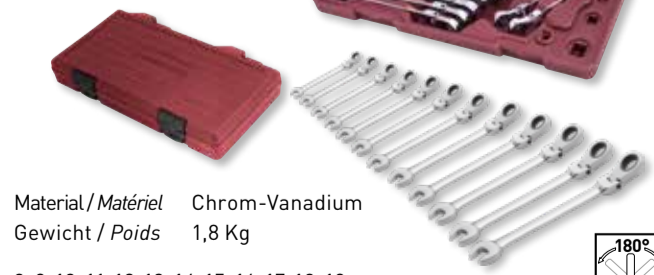

Clickkraft Ratschen-Ring-Maulschlüssel-Satz, flexibel, 12-tlg.

Jeu de clés mixtes à cliquets inclinables, 12 pcs.

Material / Matériel Chrom-Vanadium
Gewicht / Poids 1,8 Kg