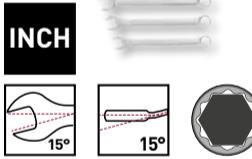

Art. 3585

Ring-Maulschlüssel-Satz, Zollmass, 11-tlg.
Jeu de clés mixtes, en pouces, 11 pcs.

Material / Matériel Chrom-Vanadium
 Gewicht / Poids 2,225 Kg

CHF **65.-**

3/8" - 7/16" - 1/2" - 9/16" - 5/8" - 11/16" - 3/4" - 13/16" - 7/8" - 15/16" - 1"