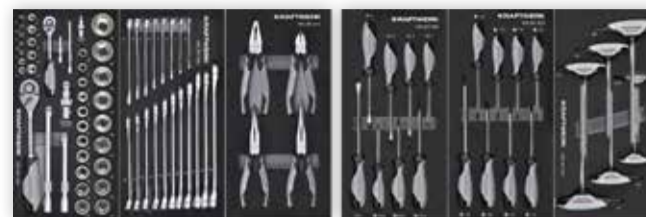

Art. 102.107.BLK2

BASIC LINE Werkstattwagen BT700s, 7 Schubladen, 113-tlg.
Servante d'atelier BASIC LINE BT700s, 7 tiroirs, 113 pcs.

L/B/H / L/P/H 720x474x1000 mm
Gewicht / Poids 71,06 Kg

CHF **1'090.-**

Art. 102.217.200

SWISS LINE Werkstattwagen BT900,
7 Schubladen, PB, 226-tlg.

Mit PB Schraubendreher

SWISS LINE Servante d'atelier BT900,
7 tiroirs, PB, 226 pcs.

Avec PB tournevis